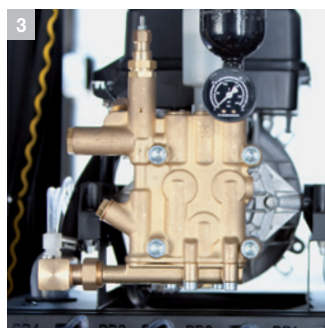

Инновации в сверхкомпактной форме: SB MB

Надо лишь доставить установку в необходимое место и подключить ее: все компоненты SB MB смонтированы на заводе в едином корпусе и готовы к работе. Прецизионные дозаторы чистящих средств и другие совершенные технические решения гарантируют длительную рентабельную эксплуатацию.

1 Экономия места

Компактная конструкция позволила разместить все компоненты установки в единственном шкафу.

2 Простота обслуживания

Большие дверцы со съемной панелью между ними обеспечивают удобный доступ ко всем компонентам установки.

3 Низкое энергопотребление

Насосы водяного охлаждения уменьшают расход энергии и, как следствие, эксплуатационные затраты.

4 Уменьшенный расход воды

Применение сухой пены снижает расход воды, способствуя сбережению природных ресурсов.