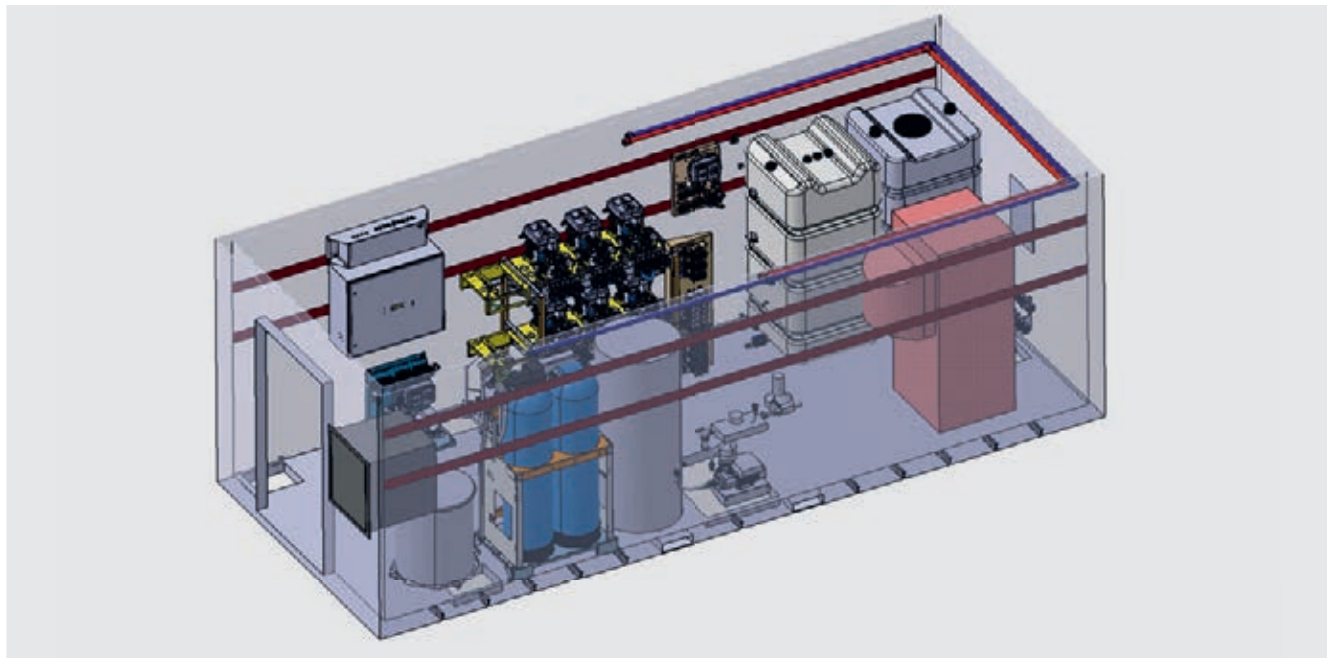

Адаптивное модульное решение: SB MU

Модульная концепция установки SB MU обеспечивает адаптацию к местным условиям и оптимальное оснащение моечных центров, насчитывающих от 4 до 8 моечных площадок.

Покупатель может по собственному усмотрению выбрать необходимые ему компоненты (например, модули нагрева и подготовки воды) и все элементы оснащения моечных постов. Такая гибкость является