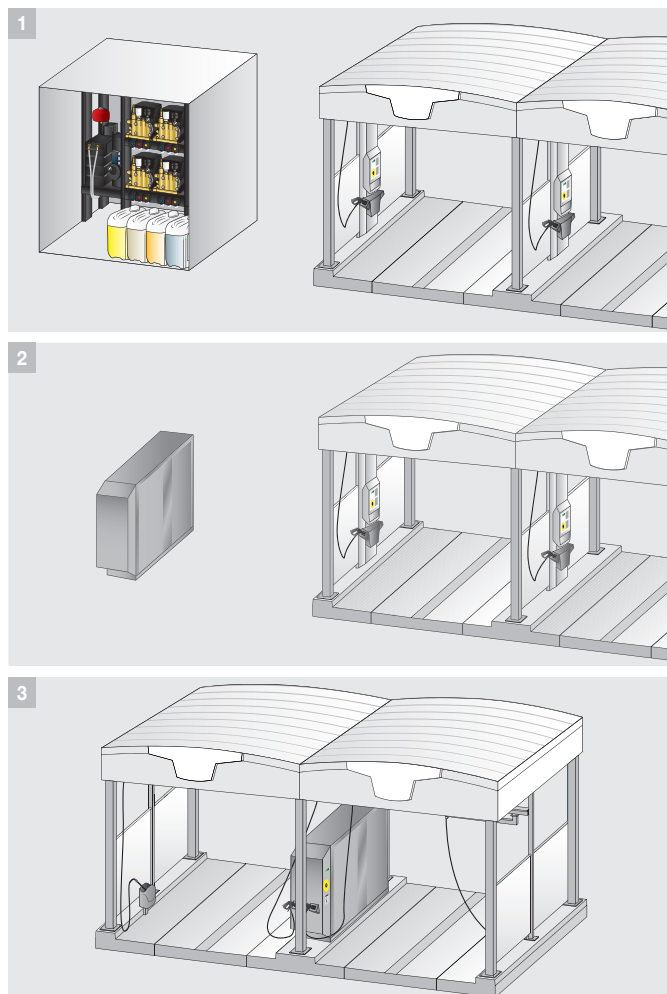

Для решения любых задач: многостововые установки самообслуживания Kärcher

Kärcher предлагает гибкие решения для самых разнообразных условий размещения техники: установки SB MB в версиях Skid и Cab для оборудования от 2 до 4 моечных постов, а также установку SB MU в контейнерной или компонентной версиях, рассчитанную на эксплуатацию от 4 до 8 моечных площадок.

Версии SB MB:

1 Версия Skid

Все оборудование предварительно монтируется на каркасе, устанавливаемом на месте эксплуатации в техническом помещении.

2 Версия Cab

Установка размещается отдельно (не между моечными боксами). Программы выбираются с пультов дистанционного управления.

3 Версии Cab 1 и Cab 2

Установки версии Cab 1 с комбинированным рабочим инструментом (трубкой высокого давления с щеткой) и Cab 2 с отдельными рабочими инструментами размещаются между моечными боксами.